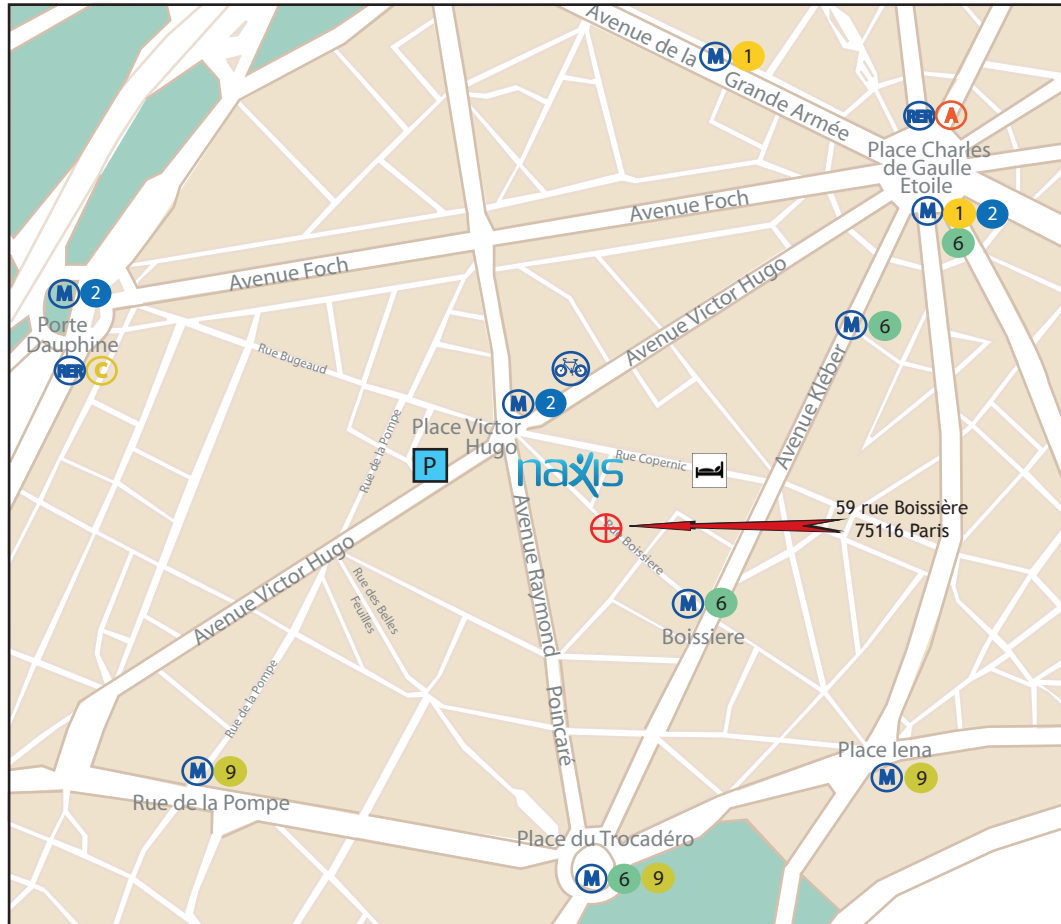

Salle de Formation Paris 16ème - Victor Hugo

Plan d'accès

- | | | |
|---|---|--|
|  Métro |  Bus |  Best Western ***
Hôtel Victor Hugo
19, rue Copernic
75116 Paris
01 45 53 76 01 |
|  Victor Hugo (4 min) | 22 : arrêt Boissière
52 et 82 : arrêt Victor Hugo |  Vinci Park Services
100, av. Victor Hugo
75116 Paris
01 47 04 75 81 |
|  Boissière (3 min) ou
Trocadéro (8 min) |  Vélib'
av. Raymond Poincaré | |
|  Trocadéro (8 min) | | |
|  RER | | |
|  Charles de Gaulle - Etoile, puis
métro ligne 6 Boissière ou
ligne 2 Victor Hugo |  Adresse : Centre Naxis
59 rue Boissière 75116 Paris
1 ^{er} Bat à droite au RDC
01 75 43 15 12 | |
|  Porte Dauphine, puis
métro ligne 2 Victor Hugo | | |